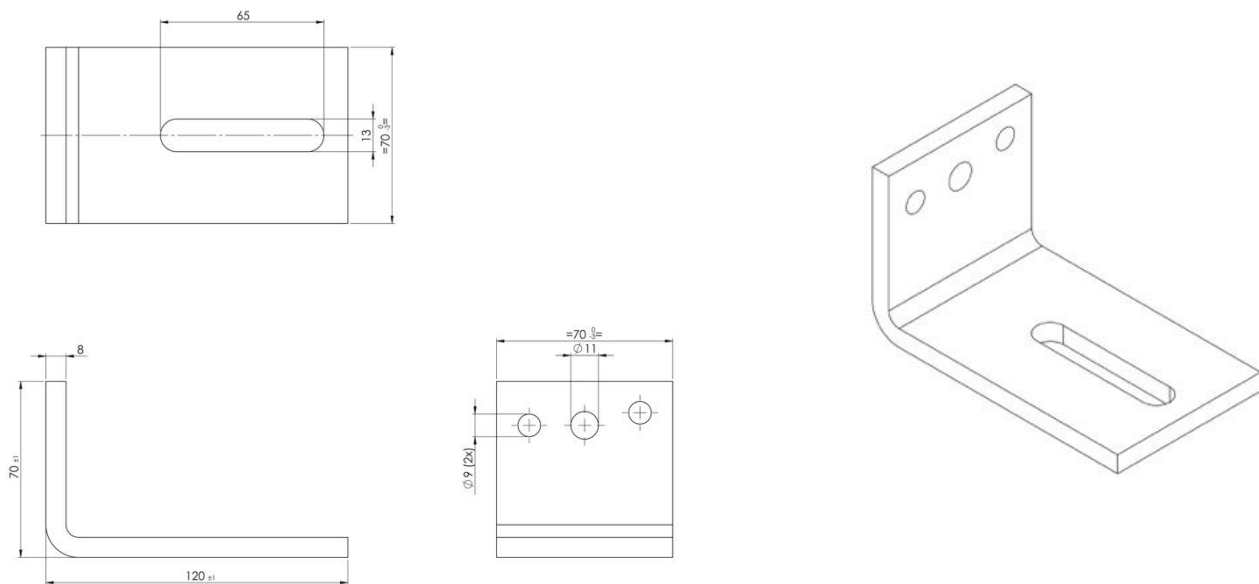

### Productbeschrijving

Dit hoekanker wordt veelal rondom binnenspouwbladen, gevelelementen en zware kozijnen toegepast.

Middels het slobgat (65x13mm) en het gatenpatroon zijn de binnenspouwbladen, gevelelementen en zware kozijnen makkelijk te positioneren en te fixeren.

### Technische specificaties

Bestelcode	Afmeting	Verpakking
08.22.8776	70 x 120 + 70 x 8 mm	25 stuks per zak